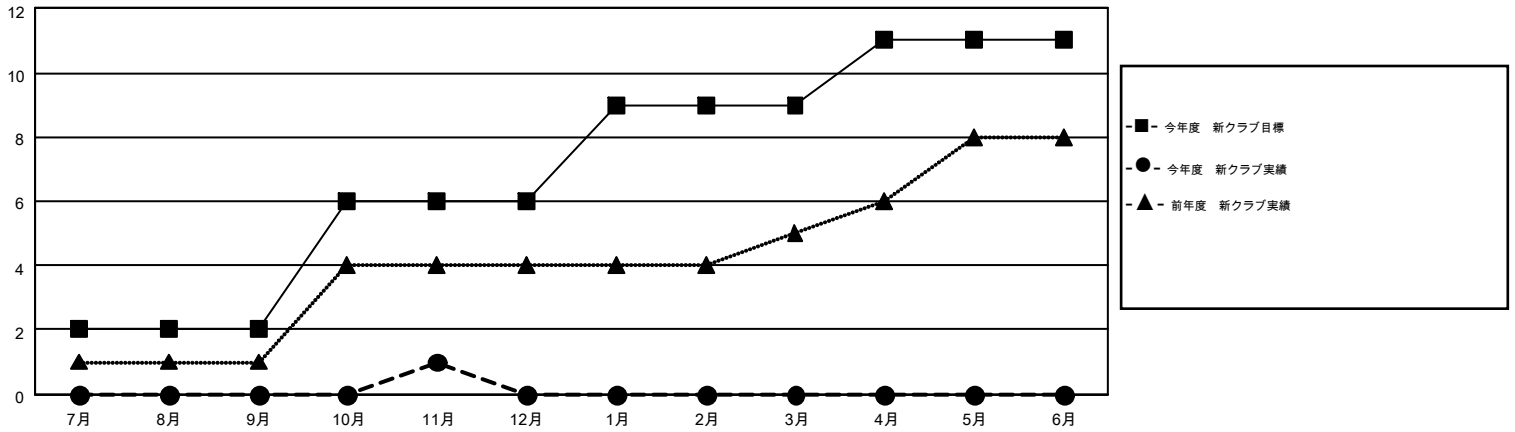

MONTHLY MEMBERSHIP PROGRESS REPORT

Results as of: 11/30/2015

Multiple District 330

LOCATION: JAPAN

GMT: MASAYUKI KANEKO

GMT会則地域 5-Jap

クラブ				
結果: 2015-2016				
四半期	新クラブ目標	新クラブ	解散クラブ	純増/減
7月/8月/9月	2	0	2	-2
10月/11月/12月	4	1	0	1
1月/2月/3月	3	0	0	0
4月/5月/6月	2	0	0	0

名				
結果: 2015-2016				
四半期	新会員目標	チャーターメン バー/新会員	退会者	純増/減
7月/8月/9月	513	425	304	121
10月/11月/12月	666	179	106	73
1月/2月/3月	723	0	0	0
4月/5月/6月	538	0	0	0

新クラブ目標及び実績累計