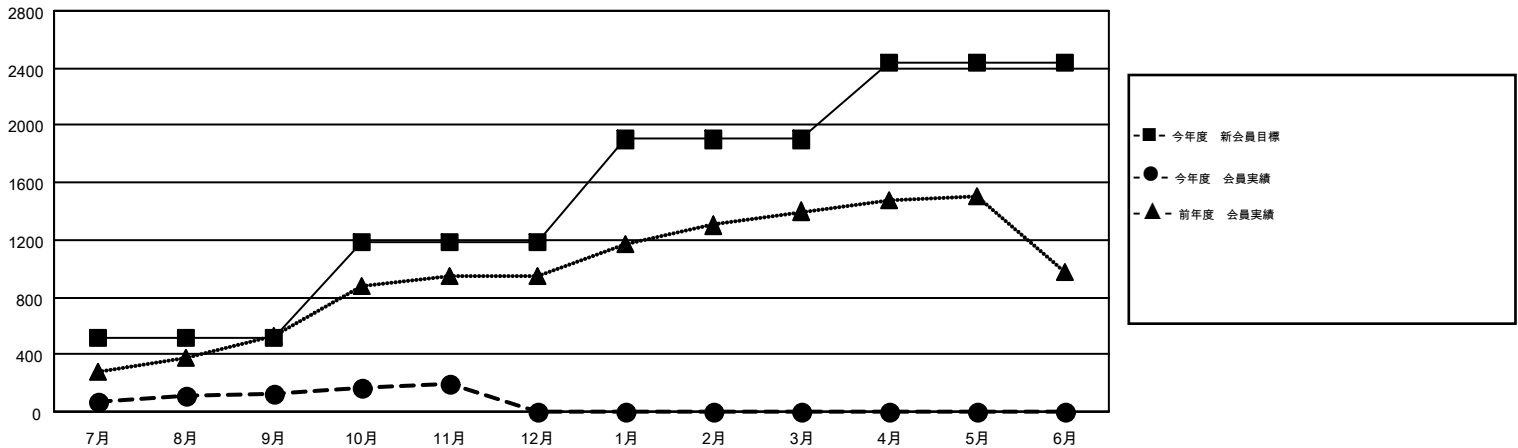

MONTHLY MEMBERSHIP PROGRESS REPORT

Results as of: 11/30/2015

Multiple District 330

LOCATION: JAPAN

GMT: MASAYUKI KANEKO

GMT会則地域 5-Jap

クラブ				
結果: 2015-2016				
四半期	新クラブ目標	新クラブ	解散クラブ	純増/減
7月/8月/9月	2	0	2	-2
10月/11月/12月	4	1	0	1
1月/2月/3月	3	0	0	0
4月/5月/6月	2	0	0	0

名				
結果: 2015-2016				
四半期	新会員目標	チャーターメン バー/新会員	退会者	純増/減
7月/8月/9月	513	425	304	121
10月/11月/12月	666	179	106	73
1月/2月/3月	723	0	0	0
4月/5月/6月	538	0	0	0

新クラブ目標及び実績累計

会員目標及び実績累計

解散クラブ: 2	242 CLUBS OF 458 一名以上の新会員を登録	男女別 男性 10,751 (77.55%) 女性 3,112 (22.45%)
退会者 物故会員 45 クラブ解散 20 その他 345 合計 410	健康診断データはこちら	家族会員 4,748 世帯主 1,868 世帯主以外 2,880